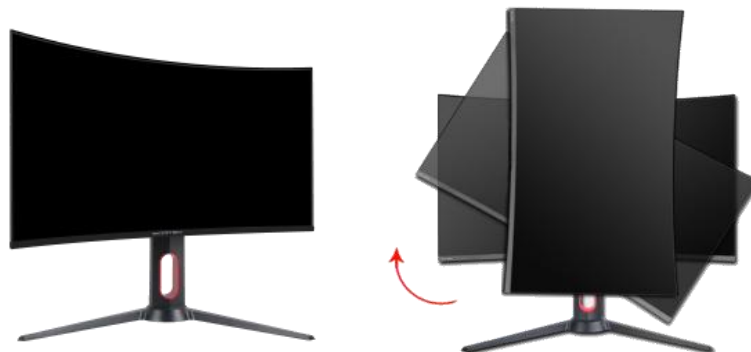

BRAND
CATEGORIA
CODICE
GTIN
TITOLO
NOME PROPRIO
IMMAGINI

**CORTEK
MONITOR
MOS32Q**
8058772934674
**MONITOR CORTEK 32" QHD 2560x1440 144HZ
MOS32Q**

DESCRIZIONE

Il monitor MOS32Q fa parte della prima serie di monitors gaming ad alte prestazioni prodotta da Cortek.

Il pannello e' di tipo VA Curvo R1800 da 16:9 e la diagonale misura 32". La risoluzione e' QUAD HD 2560x1440 pixels.

La frequenza e' di ben 144Hz, caratteristica che lo rende adatto ad un uso prolungato anche in presenza di immagini in movimento, cioe' in ambito gaming, per questo uso infatti sono necessarie alte frequenze di funzionamento per evitare che l'effetto Blur prodotto dal corpo umano affatichi la vista.

Il monitor ha base gaming 4D con alzata di ben 12cm e passacavi incorporato ed e' illuminato posteriormente con CORTEK

BRAND	
CODE	MOS32Q
SIZE	32"
RESOLUTION	QHD 2560x1440
REFRESH	144 Hz
PANEL TYPE	VA
CURVATURE	R1800
ASPECT RATIO	16:9
BRIGHTNESS	MAX 280cd/m2
CONTRAST RATIO	3000:1
COLOR TEMP	6500/7500/9300
COLOR GAMUT	sRGB 93%
INPUT	3HDMI+1DP+AUDIO OUT
HDMI INPUT	2560x1440 120Hz
DP INPUT	2560x1440 144Hz
SPEAKERS	3 WATT
BACKLIGHT	Yes, Red
CONTROL	Key OSD
LOW BLUE	Yes
DCR	Yes
FREESYNC	Yes
FPS/RTS SWITCH	Yes
LANGUAGE	6 LANGUAGES
POWER	BUILT IN
POWER	45 WATT
ANTITHEFT KH	YES
VESA	100*100mm
STAND	Adjustable 4D
Color	Black, Base : black+red
Weight	7.10Kg